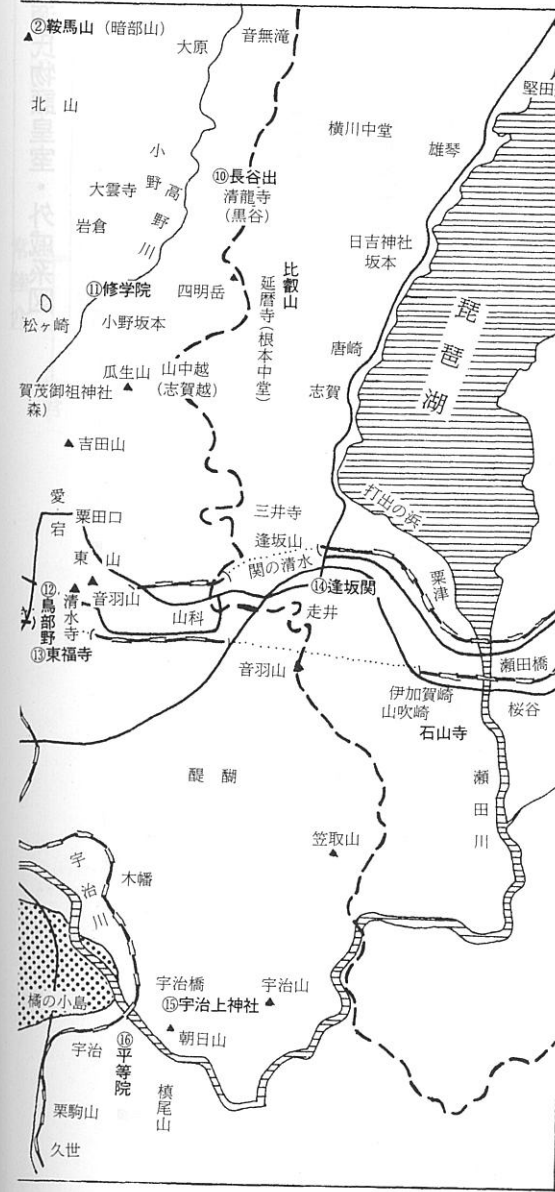

平成七年九月

中野幸一

目次

I 源氏物語の時代と環境

1	平安時代文学史年表	1
2	京都地方地図	2
3	平安京図	6
4	大内裏図	7
5	内裏図	8
6	清涼殿図	9
7	寝殿造図	10
8	六条院想定図	11
9	国郡一覧	12
		14

10	官職相当位階表	17
11	位祿表	18
12	皇室系図	19
13	撰関家及び周縁系図	20
14	主要氏族系図	22
15	皇室・藤原氏外戚関係図	26
16	紫式部家系図	27
17	紫式部年表	28
18	平安時代皇位一覧	32
19	歴代後宮一覧	34
II 源氏物語の構成と内容		
1	源氏物語年立	42
2	源氏物語の構成	52
3	巻々の梗概	54

4	巻名由来一覧	64
5	主要登場人物解説	68
	[付] 主要女房・従者一覧	76
6	所引歌謡一覧	79
7	作中和歌一覧	85
8	主要出典漢籍一覧	117
9	源氏物語主要人物系図	136
10	補作『山路の露』系図	140
11	源氏物語皇室・外戚系図	141
12	源氏物語関係地図	142
III 源氏物語の享受と影響		
1	主要諸本一覧	148
2	主要古註釈一覧	152
3	「源氏物語絵巻」現存一覧表	160

源氏物語地図

- ①河原院
河原左大臣源融の邸
六条院のモデルといわれる。
- ②鞍馬山
北山某寺か(岩倉大雲寺とも)
〈若紫〉。
- ③雲林院
藤壺に拒まれ絶望した源氏が
参籠〈賢木〉。
現在この付近に紫式部の墓がある。
- ④仁和寺
朱雀院出家の地か〈若菜上〉。
- ⑤嵯峨野
源氏と六条御息所の別れの場、野
宮の所在地〈賢木〉。
- ⑥大覚寺
源氏が出家後に住んだ院か。
- ⑦清涼寺釈迦堂
源氏が建立した嵯峨の御堂か〈松
風他〉。